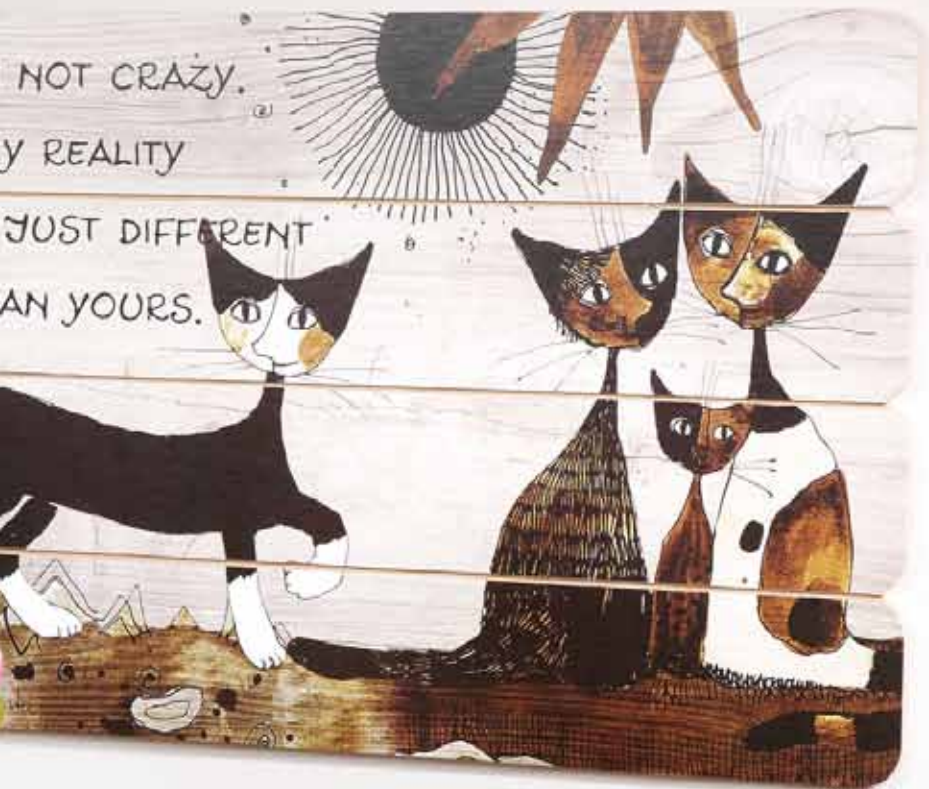

Rose Hibiscus*

Vase / Glas
Vase / Glass
Vase / Verre
27 cm
23-122-01-1 VE 1

Arte Grafica

„Ich denk an eine alte Katz; die heißt Tuffentapfenschrecken. Ihr Rock ist von der bunten Art, gestreift und mit Pardelflecken.“